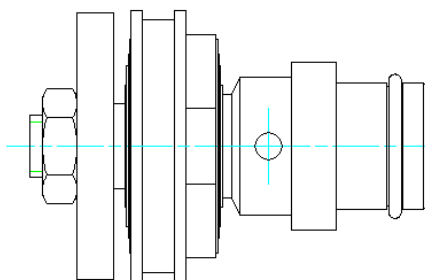

ORAM shock absorbers Italy

Via Rasori 2, 20145 MILANO Tel. ++3902-4989884 Fax. -3902-48003052

Attuatori Idraulici

| RP | PISTONE | PORTAPIST. | MOTO |
|-----|--------------|--------------|--|
| 301 | SPC.33,9MM | ORO/GOLD | MOTO GUZZI BREVA750/SERIE V7 CLASSIC |
| 302 | ORO/GOLD | ROSSO/RED | SUZ. SV750/KAW Z750 1A S. |
| 303 | ORO/GOLD | ORO/GOLD | TRIUMPH BONNEVILLE ECC. |
| 304 | ROSSO/RED | BIANCO/WHITE | HONDA AFRIKA TWIN |
| 305 | ROSSO/RED | ORO/GOLD | HONDA TRANS ALP |
| 306 | ROSSO/RED | SPC.19MM | YAMAHA V-MAX |
| 307 | ROSSO/RED | VERDE/GREEN | YAMAHA XJR 1200 |
| 308 | ROSSO/RED | SPC. 15,6MM. | SUZUKI GSX 1200 |
| 309 | ROSSO/RED | ROSSO/RED | YAMAHA TENERE' UT. |
| 310 | NERO/BLACK | ORO/GOLD | MOTO GUZZI NORGE |
| 311 | BIANCO/WHITE | BIANCO/WHITE | HD V-ROAD |
| 312 | BIANCO/WHITE | ORO/GOLD | APRILIA CAPO NORD 1°S |