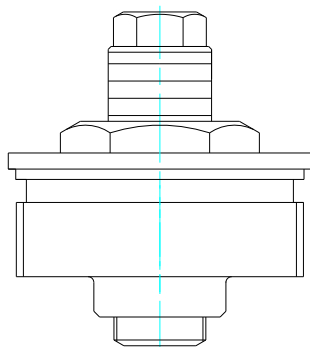

ORAM shock absorbers Italy

Via Rasori 2, 20145 MILANO Tel. ++3902-4989884 Fax. -3902-48003052

Tappi precarico molla "CARTRIDGE"

RP	PASSO	Modello Forcella	Modello Moto
101	M37x1,0	SHOWA Ø41	CBF 1000 F
102	M39x1,0	SHOWA Ø43	CBR 600 F XX 1100
103	M44x1,5	SHOWA UD Ø41	HORNET 2005 >
104	M50x1,5	SHOWA UD Ø45	FMX 650
105	M 46x1.5	SHOWA UD S 43	H.D. XR 1200 2008>
106	M 38 X 1	KYB 41MM	TRIUMPH BONNEVILLE+KAWA Z 750 1° S.+ SV 650 VARI MOD.
107	M 42 X 1	SHOWA	HONDA GOLD WING
108	M 46 X 1	KYB UD.	TRIUMPH BABY TRIPLE